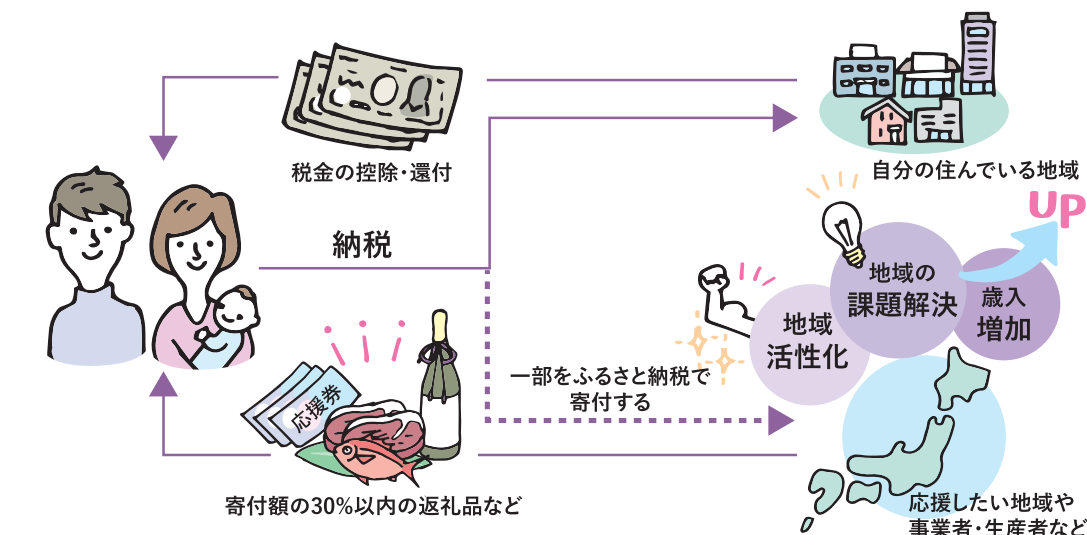

寄付で応援の気持ちを届ける「ふるさと納税」基本のキ

知っておきたい知識の入り口を開く教養講座。
今回は「ふるさと納税」です。

監修／ふるさと納税総合サイト「ふるさとチョイス」
※詳細は「検索 総務省 ふるさと納税」などで確認を

税金を納めるのに

「返礼品」がもらえるのは、なぜ？

ふるさと納税は寄付行為 返礼品は寄付へのお礼

故郷や応援したい自治体に「納税する」イメージを持つ人もいますが、正確には「寄付行為」です。寄付金のうち2,000円を超える部分は所得税の還付や住民税の控除が受けられます(※)。寄付金の使い道を選ぶことができ寄付先の地域の特産品などのお礼の品を受け取ることもできる魅力的な仕組みとして多くの人に知られています。

※年収や世帯状況に応じて控除の上限あり

手続きがややこしそう心配

確定申告が必要になるのでは？

自分で記入して返送する

「ワンストップ特例制度」を利用すればOK

税金の控除を受けるには手続きが必要ですが、年間の寄付先が5自治体以内なら、寄付先から届く申請書に記入して返送する「ワンストップ特例制度」が利用可能です。勤務先の企業へ申請する必要はありません。ただし6自治体以上の場合や寄付や医療費控除などを受ける場合は、確定申告でまとめて申請する必要があります。

控除上限額、

計算が面倒では？

WEBシミュレーションで目安がわかる

控除の上限額は、1月～12月の所得金額から算出されます。今年の所得が昨年と大差ないようであれば、昨年(※)の「源泉徴収票」または「確定申告書の控え」をもとに入力すれば簡単に算出できるWEBのシミュレーションを利用すると目安がわかります。

※正確に知るためには、今年の源泉徴収票で再度計算をする必要があります

返礼品の種類や数が多すぎて、

何を選んだらよいかわからない

返礼品だけでなく

応援したい思いを生かす寄付先を選ぶ

例えば総合サイト「ふるさとチョイス」の場合、1,600以上の自治体の約42万点ものお礼の品が掲載され、条件を入力して検索することが可能です。

しかし、寄付とは「応援の気持ちを届ける」こと。寄付した先の自治体がどんなことに活用しているのかも知っておきたいものです。また、大雨や地震などの災害支援への寄付もあります。返礼品はなくても、自分の思いが届けられます。

京阪神から車で約60分。宿泊でも日帰りでも楽しめる

京都るり溪温泉イルミネーション

K Y O T O I L L U M I N A T I O N

SYNESTHESIA HILLS

京都イルミネーション シナスタジアヒルズ るり溪温泉

日本最大級のオーロラショーを
体感、更なる幻想的な世界へ

AURORA EXPERIENCE

夜空の星と混ざり合う光の森

夜空に日本最大級のオーロラを描く
景色は息をのむほどの絶景です。
上空に現れる幻想的なオーロラは
見る方向や気象条件によって
見え方が変化するのも見どころ。

大人(中学生以上)
平日1,000円/土日祝1,200円/
クリスマス期間(12/23~12/25)1,800円
小人(4歳~小学生)
平日500円/土日祝600円/
クリスマス期間(12/23~12/25)900円

第10回イルミネーションアワード イルミネーション部門入賞

「イルミネーションアワード」は、一般社団法人
夜景観光コンベンション・ビューローとびあ株
式会社により、多様化するイルミネーション&
エンターテインメント業界の新たな価値基準
を創造すべく2013年より開催。本年は記念すべ
き第10回目。全国6,102名の夜景観光士を対象
に、「実際に 行ってみて良かったイルミネー
ション(前年対象)等」の項目により、国内の施設
を対象にアンケートを実施し、得票ポイントに
よって各部門のランキングを決定。

イルミネーションを満喫した後は のんびり温泉でリフレッシュ

話題のランタンテラスも楽しめる温浴施設を
日帰りでもご宿泊でも。

■お気軽入浴プラン:大人(中学生以上)平日 700円/土日祝 800円 小人(4歳~小学生)平日 350円/土日祝 400円 シニア(65歳以上)平日500円/土日祝600円
■全館利用プラン :大人(中学生以上)平日1,500円/土日祝1,800円 小人(4歳~小学生)平日1,000円/土日祝1,300円

京都るり溪温泉

for REST RESORT TEL 0771-65-5001

京阪神から車で約60分! 園部駅・日生中央駅より無料送迎バス運行中!

京都府南丹市園部町大河内広谷1-14
無休/無料駐車場700台完備

るり溪温泉

検索

イルミネーションクーポン

有効期限: 2023年2月末まで

るり溪温泉イルミネーション シナスタジアヒルズ 朝P

入場料200円OFF

※1枚につき4名様まで利用可
※他の割引特典との併用不可