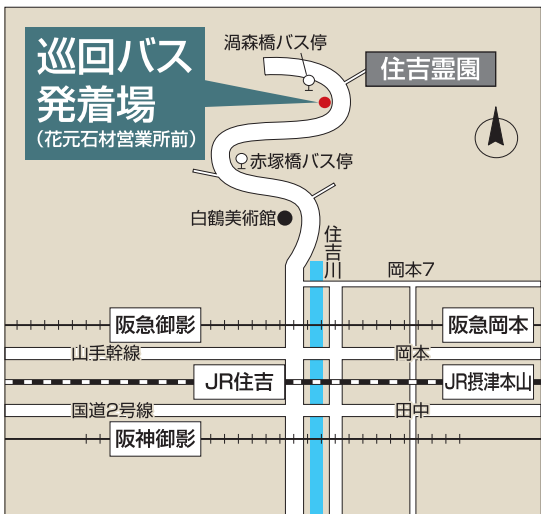

## 永代供養 モニュメント葬「和—なごみ—」

"永久の輪"をかたどったオブジェの下に個々にご遺骨を安置、供養します。

- 供養料**
- Lタイプ〈30cm×30cm〉 90万円～
  - Mタイプ〈28cm×28cm〉 65万円～
  - 永代使用・供養料・石碑代・家名彫刻代金を含む

美しいロケーションのガーデン葬など  
自分に合った永代供養をみつけて

東灘区住吉台に立つ「住吉霊園」は、阪急・阪神・JRの駅からバスで約10分、思い立ちたらずくお参りに行けるアクセスのよさが魅力。季節を感じる六甲の豊かな自然や、海と街を見晴らす眺めも人気の理由です。

供養のかたちが多様化する現在、さまざまなタイプの「永代供養」を用意しています。緑と花に包まれたガーデン葬「うらら」とモニュメント葬「和—なごみ—」は、個人をはじめ、夫婦、家族、友人と一緒に1つのお墓(1区画)に納骨ができ、生前の申し込みも可能。一般的な永代供養では、遺骨の安置期間に一定の区切りがありますが、敷地の広い同霊園ではご遺骨の個別安置の期限はなく、合祀をしない点も特徴。「永代供養にしたいけれど、

### アクセス

阪急・阪神・JRの駅からバスで約10分。阪神御影、JR住吉に停車する38系は1時間に4～5本あり。霊園の入り口からの霊園内巡回バスは30分に1本運行。※巡回バスは12/31(土)～1/6(金)運休

※契約は指定石材店を通して行います。

一般財団法人 住吉霊園  
神戸市東灘区住吉台48-88  
TEL078・842・3570  
https://sumiyoshireien.jp/

※管理事務所は12/27(火)～1/6(金)休み。  
お参りはいつでもできます。