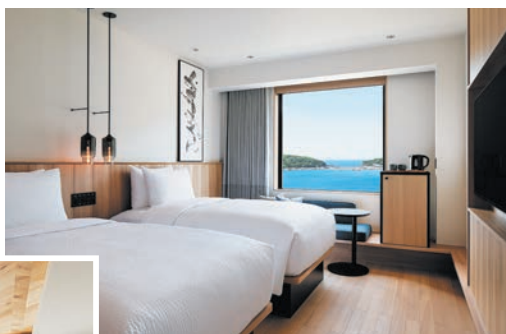

広さ21~25㎡の客室には、シャワールーム、インターネット(Wi-Fi)、アメニティーなどを完備