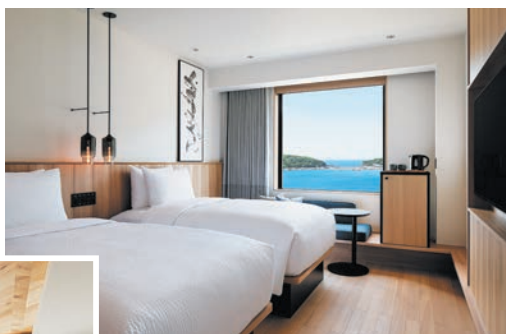

広さ21～25㎡の客室には、シャワールーム、インターネット (Wi-Fi)、アメニティーなどを完備