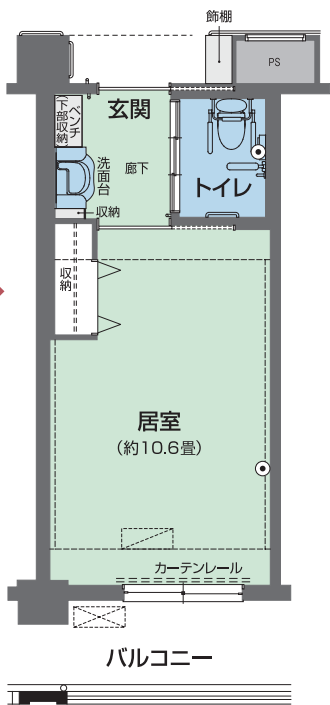

「#おやつクリスマス」
各階 12/14 (水)～20 (火)
雑貨コーディネーターの「オモムロニ。」さんがセレクトしたクリスマスに食べたいっておきのおやつは2・3階に登場。

街並みにとけこむ3階建ての建物外観

土地・賃借

「ALSOK」グループが運営する介護付有料老人ホーム「ユトリーム箕面桜ヶ丘」。ここには、閑静な街並みに息づくすやかな暮らしと笑顔があります。

安心の見守りサポートで 笑顔あふれる暮らし

介護付有料老人ホーム ユトリーム箕面桜ヶ丘

居室の一例

間取りの一例
居室平面図(約25.16㎡)
介護ベッド、寝具一式、緊急コールボタン、エアコン、カーテン、天井照明器具など実装

手厚い人員体制と安全のための見守り支援システム

阪急牧落駅または桜井駅から徒歩約14分(約1100m)、緑に彩られた閑静な住宅地に立つ介護付有料老人ホーム「ユトリーム箕面桜ヶ丘」。「ALSOK」グループの「ALSOKジョイライフ」が運営し、一人一人に寄り添うサポート体制を整えています。