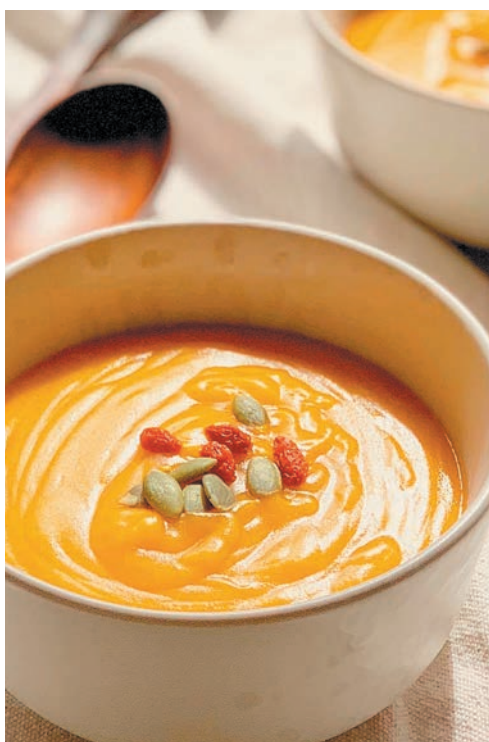

「韓国温めレシピ」

身体をいたわり、心も温まる

今回は韓国と日本のミックスフードカルチャーで育ったChinsugiさんに「韓国温めレシピ」を紹介してもらいました。「韓国料理=辛い」というイメージがあるかもしれませんが、根幹には薬食同源の考えがあり、身体に優しい料理。家庭ではおばあちゃんの知恵袋のように薬膳の知恵が引き継がれ、寒い冬に風邪を引きそうになるとかぼちゃ粥を朝に食べたり、胃腸を整え身体を温めるなつめ茶を飲んだりするんですよ。薬膳は日常のもの。そんな韓国の、寒い冬におすすめのレシピです。

▶材料はすべて4~5人分です

胃腸を整え身体を温める

テチュセソガンチャ

なつめ茶

材料

なつめ…300g
ショウガ…300g
黒砂糖…300g
ハチミツ…300g
梅シロップ…100cc
水…300cc

作り方

- ① なつめは種を取り千切り、ショウガは皮をむいて千切りに。
- ② 鍋に材料を全て入れ中火にかける。
- ③ 沸騰したら火を弱め、アクを取りながら10分ほど煮詰める。
- ④ 清潔な密閉容器に移し、フタをして室温で一晩置く。翌日から冷蔵庫保存。適量を温めてカップでどうぞ。

チンズギ
フードクリエイター Chinsugiさん
キッチンスタジオで心と体に優しい韓国家庭料理教室を開催。YouTube公式チャンネルでは今回掲載した料理の動画も配信中です。
YouTube公式チャンネル「Chinsugi's Kitchen」

素材の甘みのみ、朝ごはんにも

ホバッチュ

かぼちゃ粥

材料

水…5カップ
もち米…1/2カップ 塩…小さじ1/2
かぼちゃ…800g かぼちゃの種、クコの実

作り方

- ① もち米は洗って水(分量外)に2時間ほど漬けて、ザルにあげる。
- ② 種とわたを取り皮をむいて柔らかく蒸したかぼちゃと①、水2カップをミキサーにかける。
- ③ ②を鍋に移し残りの水を加え、混ぜながら中火で煮る。一煮立ちしたら弱火にし、焦がさないように混ぜながらとろみがつくまで煮て、最後に塩を加え火を止める。
- ④ 器に盛ってかぼちゃの種、クコの実を飾る。

滋養たっぷり、炊飯器で作れる

ヤクシク

薬膳餅

材料

もち米…4カップ シナモン…大さじ1/2
水…2カップ さつまいも…1/2本
黒砂糖…1カップ なつめ…5個
ハチミツ…1/2カップ くるみ…5個
しょうゆ…大さじ5 くり甘露煮…5個
塩…小さじ1/2 クコの実…大さじ1
レーズン…大さじ1

作り方

- ① もち米は洗って3時間以上、水(分量外)に漬けてからザルにあげておく。
- ② さつまいもはさいの目切り、くり、くるみは粗く刻み、なつめは種を取りスライスする。
- ③ 炊飯器に材料を全て入れて普通炊きする。
- ④ 炊き上がったら型に入れて冷まし、適当な大きさに切っていただく。