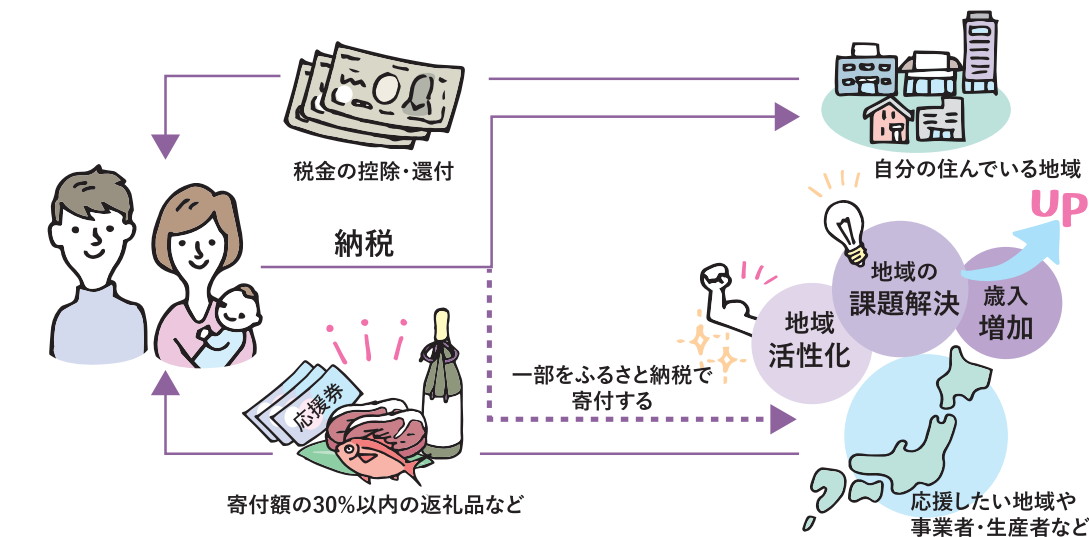

りおさんのアドバイスは「赤や空色などがシニアにはおすす。履き心地がいいことも大切です」。

写真提供/くぼしまりお

大人のための教養講座

寄付で応援の気持ちを届ける「ふるさと納税」基本のキ

知っておきたい知識の入り口を開く教養講座。
今回は「ふるさと納税」です。

監修/ふるさと納税総合サイト「ふるさとチョイス」
※詳細は「検索 総務省 ふるさと納税」などで確認を

税金を納めるのに 「返礼品」がもらえるのは、なぜ?

ふるさと納税は寄付行為 返礼品は寄付へのお礼

故郷や応援したい自治体に「納税する」イメージを持つ人もいますが、正確には「寄付行為」です。寄付金のうち2,000円を超える部分は所得税の還付や住民税の控除が受けられます(※)。寄付金の使い道を選ぶことができ寄付先の地域の特産品などのお礼の品を受け取ることもできる魅力的な仕組みとして多くの人に知られています。

※年収や世帯状況に応じて控除の上限あり

手続きがややこしそうで心配 確定申告が必要になるのでは?

自分で記入して返送する
「ワンストップ特例制度」を利用すればOK

税金の控除を受けるには手続きが必要ですが、年間の寄付先が5自治体以内なら、寄付先から届く申請書に記入して返送する「ワンストップ特例制度」が利用可能です。勤務先の企業へ申請する必要はありません。ただし6自治体以上の場合や寄付や医療費控除などを受ける場合は、確定申告でまとめて申請する必要があります。

控除上限額、 計算が面倒では?

WEBシミュレーションで目安がわかる