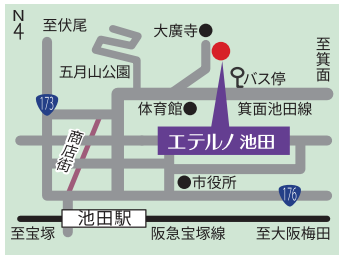

# 葬祭サービス エテルノがコンサートを開催!

11/17 (金)

場所・エテルノ池田

参加費無料

要予約

定員:30名

申込締切:11/15(水)

第一部

## エテルノ池田

〒563-0051 池田市綾羽 2-5-16

阪急宝塚線「池田」駅より  
バスで約5分

12/5 (火)

場所・エテルノ西宮

参加費無料

要予約

定員:80名