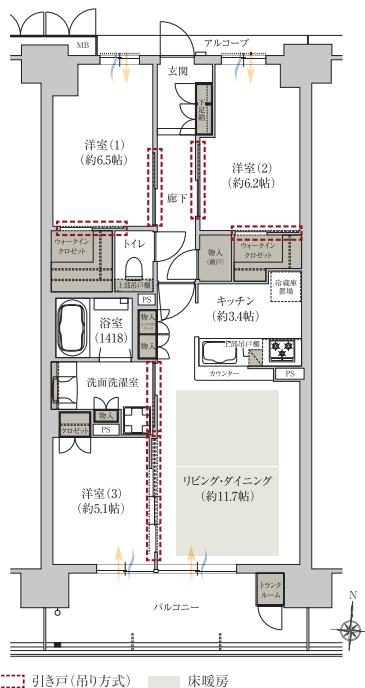

ジオ川西多田  
プライツサイト  
3LDK  
E1 type

販売価格(税込)

3,768万円~

住居専有面積

75.98㎡

※住居専有面積には  
バルコニー面積  
0.96㎡が含まれております。

バルコニー面積/10.82㎡  
アルコーブ面積/2.50㎡

全居室に窓のある  
通風採光に優れた住戸

2カ所に大容量の  
ウォークインクローゼット

洋室(3)の扉を開けると  
約16.8帖の広々空間に

お問合せは、ジオ「川西多田」販売センターまで  
**0120-15-4010**  
営業時間/10:00~17:00 火・水・木曜日定休

ジオ川西 検索

事業主(売主) 販売提携(代理)  
阪急阪神不動産 伊藤忠ハウジング