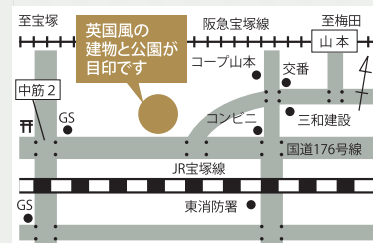

### 2023 秋の手作りフリーマーケット

雨天決行

11/4(土)・11/5(日) 10:00~16:30

温もりとオリジナリティあふれる  
手作りの品々が大集合!

### あいあいパークのオークション

4年振りに開催!

11/5(日) 14:00~15:00

花鉢・植木・花苗などが、お買い得  
価格で購入できるチャンスです。

11月の無料講座や  
イベント情報はこちら

### あいあいパーク 宝塚市

英国風のエレガントな  
雰囲気にもまれて、優  
雅な秋のひとときを。  
お食事やショッピング  
も楽しめます。

〒665-0881 兵庫県宝塚市山本東2-2-1  
電車/阪急宝塚線山本駅南西徒歩約5分  
中国自動車道宝塚ICより車で約10分  
阪神高速道池田出口・川西小花ICより  
車で15分

<https://www.aiaipark.co.jp> あいあいパーク 検索